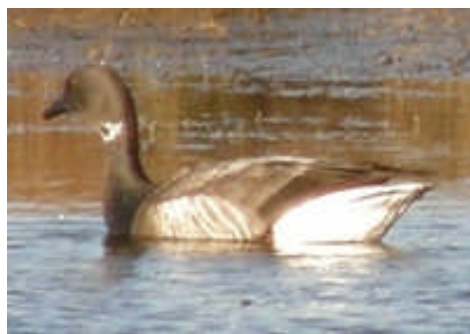

# ÉTANG de BERRE

Le savez-vous ?

**Environ 250 espèces  
d'oiseaux ont été recensées.**

Sur 450 espèces  
d'oiseaux vivant en  
France. Plus de la  
moitié ont déjà  
été observées  
autour de l'Étang  
de Berre.

- L'Étang avec ses zones humides est d'une importance capitale pour de nombreuses espèces, les migrateurs environ 200 et les nicheurs 50.

Fiches 2008 :  
Association de la Sauvegarde de l'Étang de  
Berre.