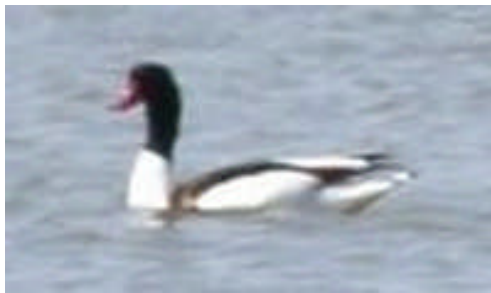

# ÉTANG de BERRE

Le savez-vous ?

**Environ 250 espèces  
d'oiseaux ont été recensées.**

Sur 450 espèces  
d'oiseaux vivant en  
France. Plus de la  
moitié ont déjà  
été observées  
autour de l'Étang  
de Berre.

- L'Étang avec ses zones humides est d'une importance capitale pour de nombreuses espèces, les migrateurs environ 200 et les nicheurs 50.

Fiches 2008 :  
Association de la Sauvegarde de l'Étang de  
Berre.